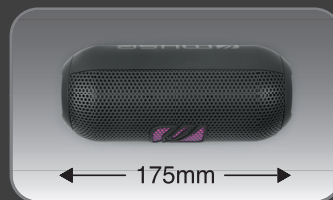

MUSE

Collection of inspiration

M-790 BT

ENCEINTE BLUETOOTH PORTABLE SPLASH-PROOF

Puissance de sortie 60W
NFC: Fonction de couplage automatique
Effets lumineux

FONCTIONS

Diffusion de la musique en streaming depuis un autre appareil compatible Bluetooth comme un Ordinateur portable, une Tablette ou un Smartphone
Système mains-libres
Couplage Stéréo
Durée de lecture de la musique: jusqu'à 10 heures (selon le niveau du volume et le contenu audio)
Conception IPX4, Résistance aux projections d'eau
2 x membrane passive sur le côté

CONNEXION

Port de chargement USB-C pour charger la batterie

ALIMENTATION

Batterie lithium intégrée
(2400mAh / 7.4V)

ACCESSOIRES

Câble USB-C pour charger la batterie
Dragonne de transport x 2

PRODUIT

77 mm (H) x 77 mm (P) x 178 mm (L)
Poids net: 0.75 kg

EMBALLAGE

98 mm (H) x 94 mm (P) x 193 mm (L)
Poids brut: 0.90 kg
Code: 3700460209162

COLISAGE

6 pièces
215 mm (H) x 208 mm (P) x 300 mm (L)
Poids brut: 5.7 kg
Code: 13700460209169

CHARGEMENT CONTAINER

20 pieds: 11340 pièces
40 pieds: 23400 pièces
40 pieds HQ: 27510 pièces

SPLASH PROOF PORTABLE BLUETOOTH SPEAKER

60W output power
NFC: Auto pairing function
Color lights

FUNCTIONS

Stream music from another Bluetooth compatible device such as Laptop, Tablet or Smartphone
Hands-free
Stereo Pairing
Music play time: up to 10 hours (dependent on volume level and audio content)
IPX4 splash proof design
2 x passive membrane on the side

CONNECTION

USB-C port for charging the built-in battery

POWER SUPPLY

Built-in rechargeable Lithium-ion battery
(2400mAh / 7.4V)

ACCESSORIES

USB-C cable for charging the built-in battery
Shoelaces rope x 2

PRODUCT

77 mm (H) x 77 mm (W) x 178 mm (L)
Net weight: 0.75 kg

GIFT BOX

98 mm (H) x 94 mm (W) x 193 mm (L)
Gross weight: 0.90 kg
Code: 3700460209162

EXPORT CARTON

6 pieces
215 mm (H) x 208 mm (W) x 300 mm (L)
Gross weight: 5.7 kg
Code: 13700460209169

CONTAINER LOAD

20 ft: 11340 pieces
40 ft: 23400 pieces
40 ft HQ: 27510 pieces

Specifications are subject to change without notice (design, colours, functions...). © MUSE 2024
NEW-ONE S.A.S - La Mission - 10, rue de la Mission - 25480 Ecole-Valentin - FRANCE • Tel.: 33 (0)3 81 53 73 78 • Fax.: 33 (0)3 81 53 09 58
E-Mail: contact@muse-europe.com • Web.: www.muse-europe.com