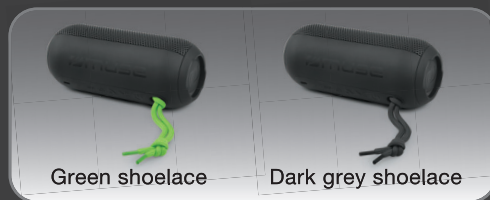

# MUSE

Collection of inspiration

M-790 BT

## ENCEINTE BLUETOOTH PORTABLE SPLASH-PROOF

Puissance de sortie 60W  
NFC: Fonction de couplage automatique  
Effets lumineux

### FONCTIONS

Diffusion de la musique en streaming depuis un autre appareil compatible Bluetooth comme un Ordinateur portable, une Tablette ou un Smartphone  
Système mains-libres  
Couplage Stéréo  
Durée de lecture de la musique: jusqu'à 10 heures (selon le niveau du volume et le contenu audio)  
Conception IPX4, Résistance aux projections d'eau  
2 x membrane passive sur le côté