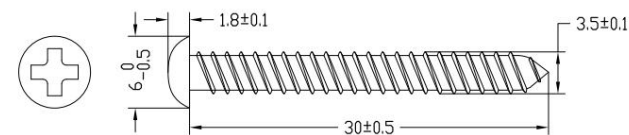

// Caractéristiques

Matériel

- Bouton : bouton RÉINITIALISER
- Indicateur LED : LED système
- Entrée adaptateur : 100-240 V, 50/60 Hz
- Sortie de l'adaptateur : 12 V, 1 A (alimentation CC)
- Consommation électrique typique : 8,04 W
- Consommation électrique maximale : 10,234 W
- Stockage externe : emplacement pour carte microSD (prend en charge jusqu'à 512 Go)†
- Dimensions (L x P x H) : 123,8 x 90 x 123 mm
- Indice de résistance aux intempéries : IP65
- Longueur du cordon d'alimentation : 3 m

Autres

- **Certifications** : CE, UKCA, RoHS, RCM

· Contenu du colis:

Caméra TC41 × 1	Vis de support × 2
Adaptateur secteur ×1	Joint étanche ×1
Modèle de montage ×1	Guide de démarrage rapide
Support de montage ×1	
Ancrages de montage ×4	
Vis de montage ×4	

- **Température de fonctionnement** : -30 ~ 60
- **Humidité de fonctionnement** : 10 % ~ 90 % HR, sans condensation

† Carte microSD achetée séparément. La capacité de stockage réelle dépend de la taille de la carte microSD utilisée. ‡ Abonnez-vous au stockage cloud sur <https://www.tapo.com/tapocare/> ΔCompatible avec les écrans pris en charge par Alexa et Google Assistant. L'expérience utilisateur dépend des spécifications de l'appareil connecté. Pour plus d'informations, veuillez visiter <https://www.tapo.com/> Toutes