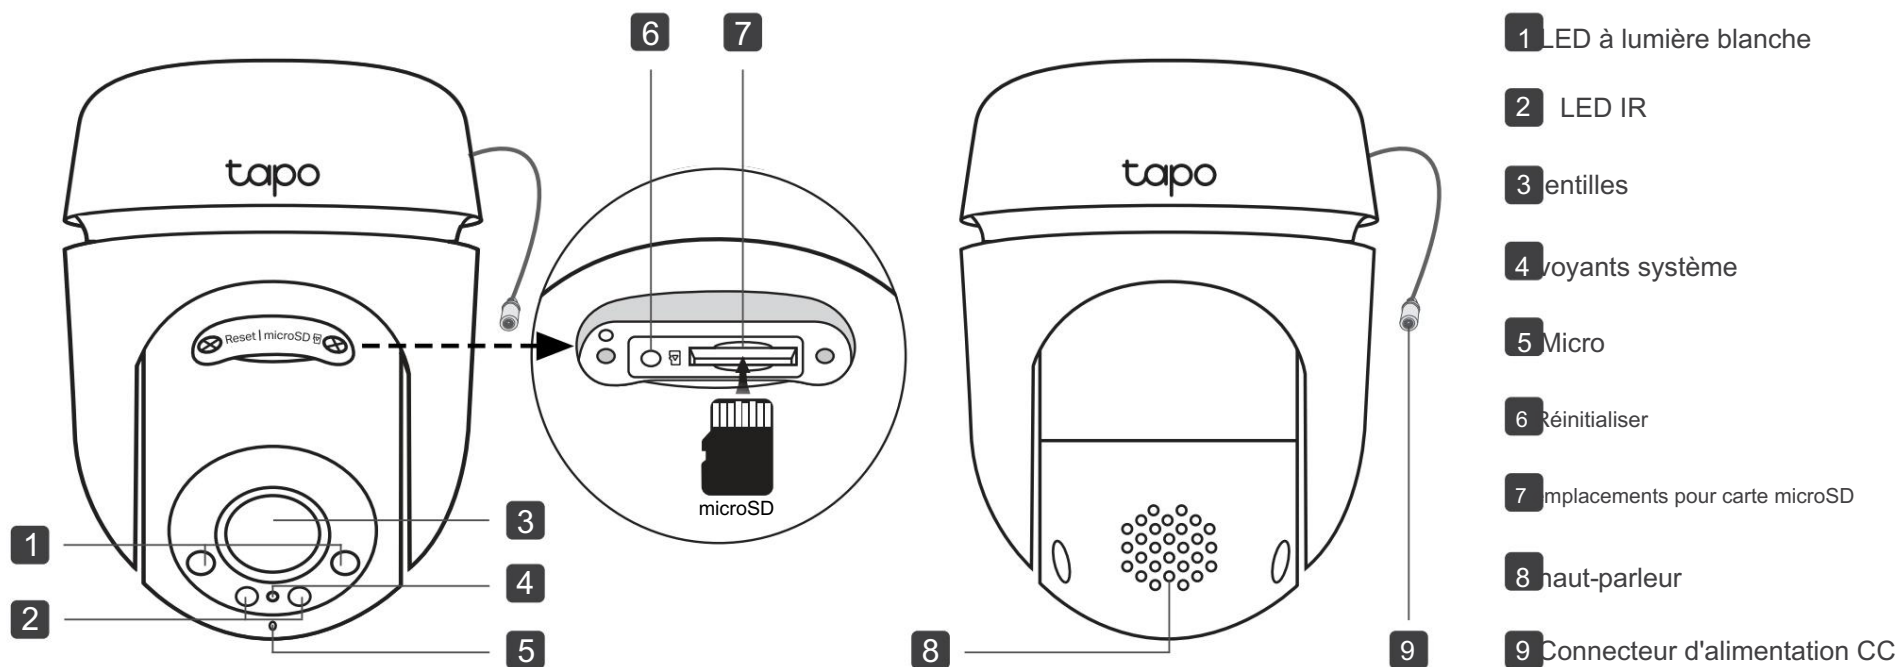

#### · Contenu du colis:

- |                        |                           |
|------------------------|---------------------------|
| Caméra TC41 × 1        | Vis de support × 2        |
| Adaptateur secteur ×1  | Joint étanche ×1          |
| Modèle de montage ×1   | Guide de démarrage rapide |
| Support de montage ×1  |                           |
| Ancrages de montage ×4 |                           |
| Vis de montage ×4      |                           |

## // Apparence

Taille du  
vis du couvercle :