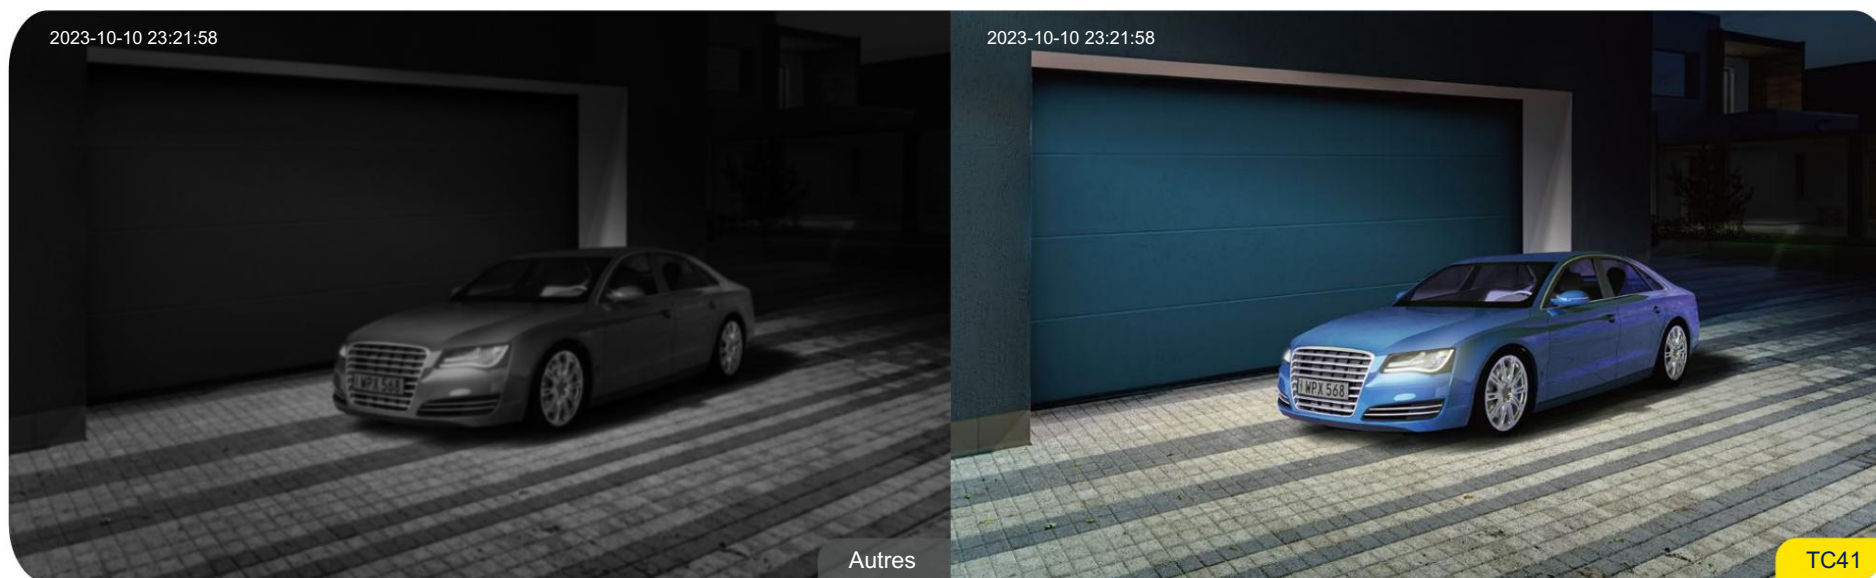

// Points forts

Vision nocturne couleurs

Améliore votre sécurité en révélant des images très détaillées et en couleur grâce aux projecteurs intégrés, même dans l'obscurité.