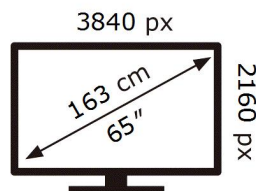

**ENERG**

**SAMSUNG**

TQ65Q80DAT

**105** kWh/1000h

ABCDEF **G**

**HDR**

**269** kWh/1000h

2019/2013