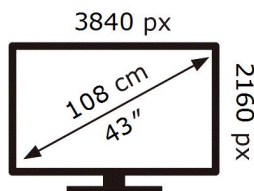

**ENERG**

**SAMSUNG**

TU43CU7025K

**54** kWh/1000h

ABCDEF **G**

**HDR**

**77** kWh/1000h

2019/2013