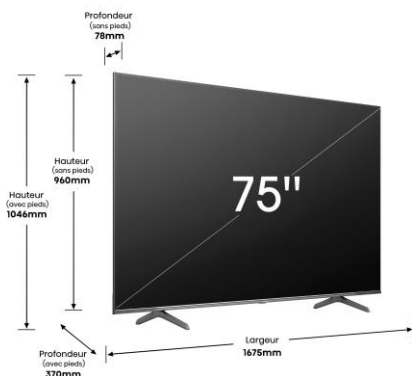

IMAGE

Taille de l'écran	75" – 189 cm
Résolution de l'écran	Ultra HD (3840x2160)
Technologie d'affichage	QLED & Direct LED
Fréquence native de la dalle	120Hz - 144Hz(VRR)

TRAITEMENT DE L'IMAGE

HDR	Oui
Compatibilité formats HDR	Dolby Vision IQ, HDR10+, HDR10, HLG
Processeur	Quad Core, Hi-View Engine
Capteur de luminosité	Oui
Compensation de mouvement (MEMC)	Oui
Upscaling Ultra HD	Oui
Spectre Colorimétrique Elargi	Oui
Quantum Dot (QLED)	Oui
Compatible couleurs 10 bits	Oui
Format de décodage	HEVC (H.265), VP9, H.264, MPEG4, MPEG2, AV1
Mode(s) Cinéma	Oui
Mode Filmmaker	Oui
IMAX Enhanced	-
Mode Sport	Oui
Mode Jeu	Oui, 144Hz Game Pro
Input lag en Mode Jeu	13 ms
FreeSync Premium	Oui

CONNECTIQUES

Prises HDMI	2 x HDMI 2.1 2 x HDMI 2.0
Dont HDMI compatible ARC/eARC	1
Compatible VRR (Variable refresh rate)	Oui (2)
Compatible Mode Jeu Auto (ALLM)	Oui
Prises USB Multimédias	2
Sortie Audio S/PDIF	1 (mini)
Entrée Audio (L/R)	1
Prise casque	1
Prises antennes	2
Entrée Composite (AV)	1 (mini)
Ethernet (RJ45)	1

RECEPTION ET FONCTIONNALITE

Tuner	DVB-T2/C/S2
Certification Fransat	Oui*
Hbbtv	Oui
Common Interface (CI+)	Oui
Contrôle Parental	Oui
PVR	Oui
Timeshift	Oui
Mode Hôtel	Oui

DESIGN

Finesse du cadre	Sans bord
Finition	Métal – Noir
Pied central	Non
Système de management des câbles	Non

SMART TV

Smart TV	Oui (Vidaa U7)
Assistant vocal intégré	Oui (Alexa / VIDAA Voice)
Contrôle vocal via télécommande	Oui
Navigateur internet	Oui
Lecteur multimédia	Oui (Vidéo/Audio/Photo)
Wifi intégré	Oui
Bluetooth	Oui (Audio, Souris, Clavier)
Partage de contenus (DLNA)	Oui
Partage d'écran	Oui (PC, Tablette, Mobile)
Airplay2	Oui
Application pour smartphone	RemoteNOW (Android & iOS)
Magasin d'applications	Oui
Mode d'image automatique via IA	Oui
Vidaa ART	Oui
Applications en accès direct sur la télécommande	Oui (Netflix, Youtube, Prime Vidéo, Rakuten.tv, Disney+, Canal+, Plex, Deezer, RMC Sport, PlutoTV, Vidaa TV et Molotov)

SON

Puissance des haut-parleurs	2 x 15 W + 20 W
Effet surround	Oui (DTS Virtual:X™)
Dolby Atmos	Oui
Dolby Audio	Oui
Compatibilité AC-4	Oui
Égaliseur	Oui (Paramètres avancés)

FORMATS SUPPORTÉS

Vidéo	.avi, .mp4, .mov, .mkv, .mpeg, .mjpeg, .vob, .flv, .webm, .ogm
Audio	.wma, .mp4, .FLAC, .MP2, .MP3 music (mp3 aac wma wav)
Image	.jpeg, .bmp, .PNG, .GIF

DONNEES ENERGETIQUE

Alimentation	100V-240V 50Hz
Classe énergétique en SDR	G
Classe énergétique en HDR	G
Consommation en veille	0.5 W
Consommation en SDR	140 kWh/1000h
Consommation en HDR	220 kWh/1000h
Quantité de mercure	0 mg
Présence de plomb	Oui
Arrêt programmable	Oui
Mise en veille automatique	Oui

ACCESSOIRES FOURNIS

Télécommande	Télécommande vocale (ERF2L36H)
Piles pour télécommande	AAAx2
Compatibilité fixation VESA (mm)	400 x 300 mm
Câble d'alimentation	Oui

SPECIFICITES TECHNIQUES

Référence	75E79KQ PRO
EAN	6942147492284
Dimension du carton (L*P*H, en mm)	1867x179x1146mm
Dimension du produit avec les pieds	1675x370x1046mm
Dimension du produit sans les pieds	1675x78x960mm
Écartement du/des pied(s)	1145
Poids du produit + carton	39.5kg
Poids du produit avec pieds	30.5kg
Poids du produit sans pieds	29.9kg

*1 peut ne pas être disponible au moment de l'achat

Fiche produit préliminaire, visuels non contractuels, informations sujettes à modification