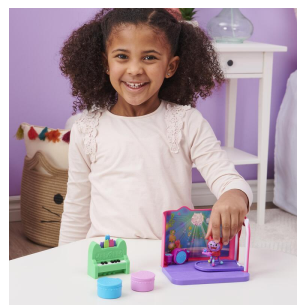

# PLAYSET DELUXE La Salle de Musique de DJ Miaou Gabby et la Maison Magique

Retrouvez une des pièces de l'univers Gabby et la Maison Magique avec 1 figurine de chat et de nombreux accessoires pour revivre les scènes du dessin animé. Dès 3 ans.

Dès 3 ans  
**GABBY ET LA MAISON MAGIQUE**

## Description

L'univers magique de Gabby et de ses adorables amis les chats.

Retrouvez une des pièces de l'univers Gabby et la Maison Magique avec 1 figurine de chat et de nombreux accessoires pour revivre les scènes du dessin animé.

Coffret comprenant : une pièce, une figurine de chat, 3 meubles, 2 boîtes surprises et 3 accessoires.

La pièce se connecte à la Maison Magique de Gabby (vendue séparément) et les éléments de jeu sont compatibles avec l'ensemble de la collection Gabby et la Maison Magique.