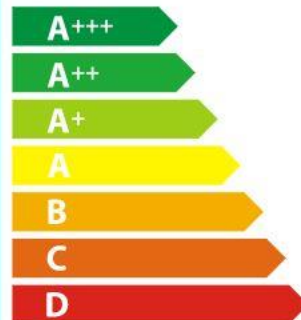

ENERG Y IJA
енергия · ενεργεια IE IA

Hisense

BSA66211AX

A

77 L

0.97 kWh/cycle*

0.82 kWh/cycle*

* цикл · cyklus · porton · zykus · πρόγραμμα · ciclo · tsükkel · ohjelma · ciklus · ciklas · cikls · ciklu · cyclus · cykl · ciclu · program · cykel