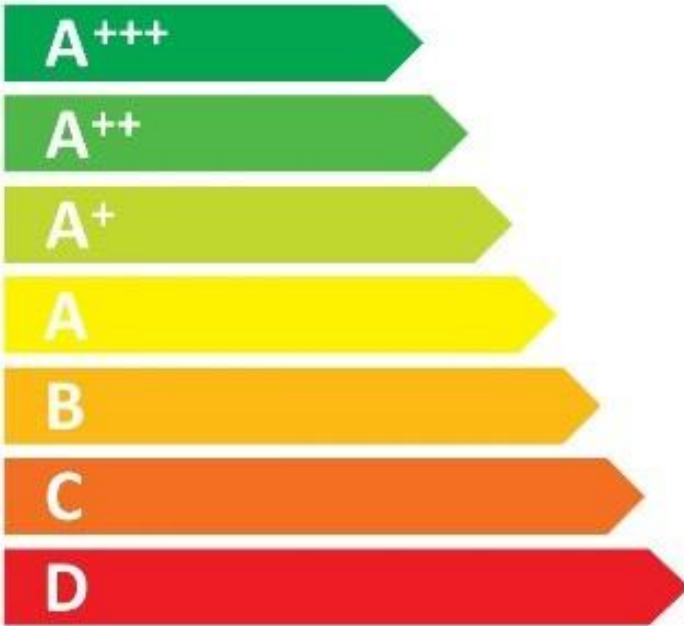

ENERG

енергия · ενεργεια

beko

DBBU8112GA0WS

B

ENERGIA · ЕНЕРГИЯ · ΕΝΕΡΓΕΙΑ
ENERGIJA · ENERGY · ENERGIE
ENERGI

561
kWh/annum

142
min/cycle*

8.0
kg

66
dB

 **A B C D E F G**

* цикъл · cyklus · portion · zyklus
πρόγραμμα · ciclo · tsükkel
ohjelma · ciklus · ciklas · cikls
ciklu · cyclus · cykl · ciclu
program · torkomgång

392/2012