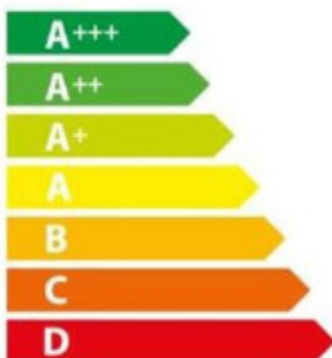

# ENERG

енергия · ενεργεια

Y

UJA

IE

IA

Electrolux

EOF3C40TH 949 496 964

**72 L**

**0,95 kWh/cycle\***

**0,81 kWh/cycle\***

\* цикл · cyklus · portion · zykus · програма · ciclo · tsükkel · ohjelma · ciklus  
ciklas · cikls · ciklu · cyclus · cykl · ciclu · program · cykel

65/2014